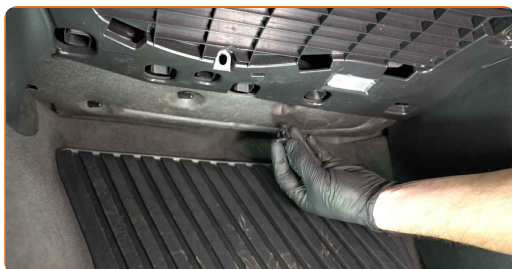

## VAHETAMINE: SALONGIFILTER – AUDI A4 ALLROAD (8KH, B8). KASUTA JÄRGNEVAT PROTSEDUURI:

1

Liigutage kaassõitjaistet täielikult tahapoole.

2

Keerake lahti kindalaeka korpuse alumised kinnitused.

**3** Painutage alumine liist ülespoole.