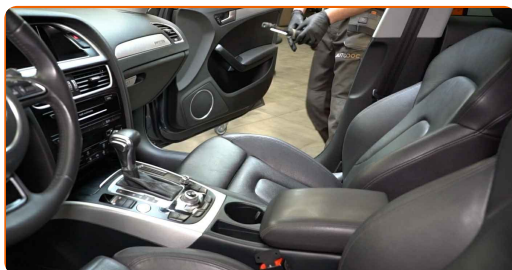

Vahetamine: salongifilter – AUDI A4 Allroad (8KH, B8). Professionaalid soovitavad:

- Asendage salongifilter vähemalt korra iga kuue kuu möödudes, varakevadel ja sügishooajal.
- Järgige varuosa töötamise tootjapoolseid tingimusi, soovitusi ja nõudeid.
- Kui õhuvool salongi on järsult vähenenud, asendage filter enne plaanitud hooldust.
- Kogu töö tuleb teostada seisatud mootoriga.

VAHETAMINE: SALONGIFILTER – AUDI A4 ALLROAD (8KH, B8). KASUTA JÄRGNEVAT PROTSEDUURI:

1

Liigutage kaassõitjaistet täielikult tahapoole.