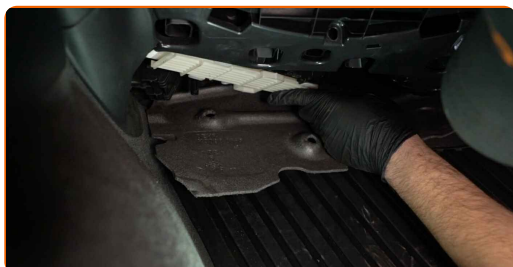

AUTODOC soovitab:

- Vaetamine: salongifilter – AUDI A4 Allroad (8KH, B8). Ole kindel, et filtri õigesti paigutad. Väldi mittekohakuti paigaldamist.
- Järgige filtri õhuvoolu nooli.
- Kasutage ainult kvaliteetseid filtreid.

7 Pange tagasi salongifiltri korpuse kaas. Veenduge, et kuulete klikki, see annab märku õigest kohale kinnitumisest.