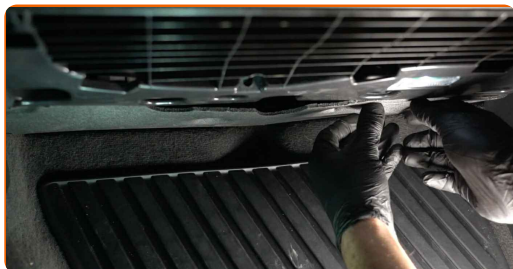

8 Paigaldage kindalaeka alumine kate.

9 Keerake sisse kindalaeka korpuse alumised kinnitused.