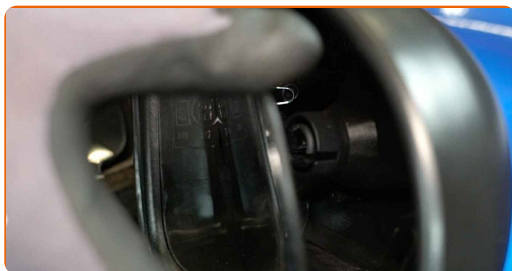

AUTODOC soovitab:

- Vahetamine: peegliklaas – Opel Corsa S93. Ära kasuta osa eemaldamisel liigset jõudu, sest see võib osa kahjustada.

4

Paigaldage uus peegel.

AUTODOC soovitab:

- Vahetamine: peegliklaas – Opel Corsa S93. Ära kasuta paigaldusel üleliigset jõudu. See võib osa kahjustada.
- Veenduge, et peegli klaas oleks korrektses asendis. See peaks joonduma korpuse lukustusnuppudega.