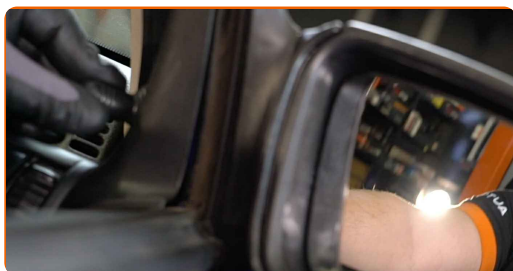

5

Kohandage peegli klaasi.

HEA TÖÖ! 👍

VAATA ROHKEM ÕPETUSI