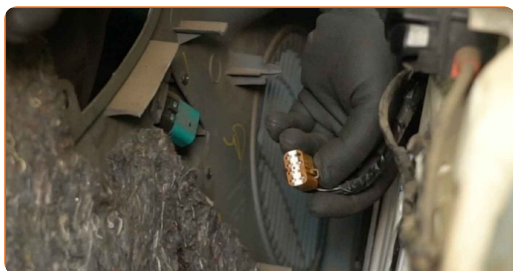

Vahetamine: elektrilise aknatõstuki lüliti – Ford Transit Mk7 van. AUTODOC soovitab:

- Ärge rakendage osa eemaldades liigset jõudu. Vastasel juhul võite te seda kahjustada.

6

Ühendage elektriliste akende elektriühendus lahti.