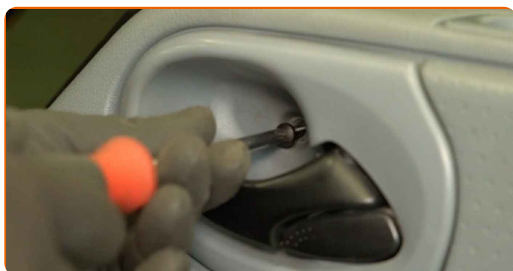

10

Ühendage elektriliste akende lüliti elektriline ühendus.

11

Taaspaigaldage ukse sisepaneel.

12 Paigaldage ukseingi iluliist.

13 Paigaldage kinnituskruvid.

14 Pinguldage autoukse sisepaneeli kinniteid. Kasutage ristpeaga kruvikeerajat.