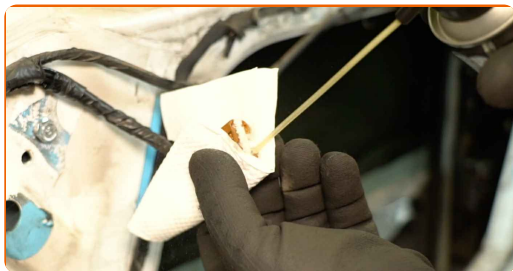

7

Määrige akende elektrilise lüliti ühendust. Kasutage elektroonika hooldusspreid.