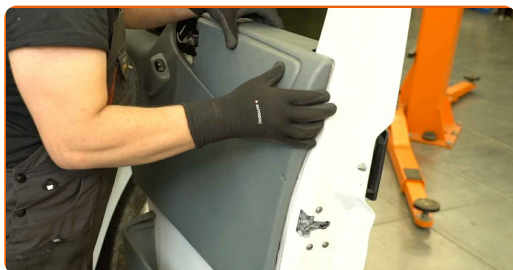

10

Ühendage elektriliste akende lüliti elektriline ühendus.

11

Taaspaigaldage ukse sisepaneel.

12 Paigaldage ukseingi iluliist.

13 Paigaldage kinnituskruvid.

14 Pinguldage autoukse sisepaneeli kinniteid. Kasutage ristpeaga kruvikeerajat.