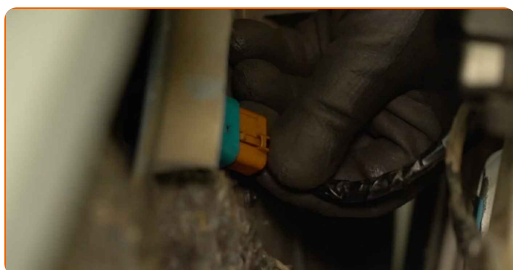

7

Määrige akende elektrilise lüliti ühendust. Kasutage elektroonika hooldusspreid.

8

Eemaldage uksepaneelist vana elektrilise klaasitõstuki lüliti. Kasutage pika ninaga tange.

9

Paigaldage uksepaneeli uus elektrilise klaasitõstuki lüliti.

10

Ühendage elektriliste akende lüliti elektriline ühendus.

11

Taaspaigaldage ukse sisepaneel.

12 Paigaldage ukseingi iluliist.

13 Paigaldage kinnituskruvid.

14 Pinguldage autoukse sisepaneeli kinniteid. Kasutage ristpeaga kruvikeerajat.