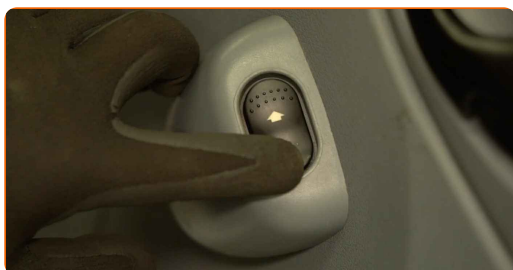

15 Kontrollige, et uus tuli töötaks.