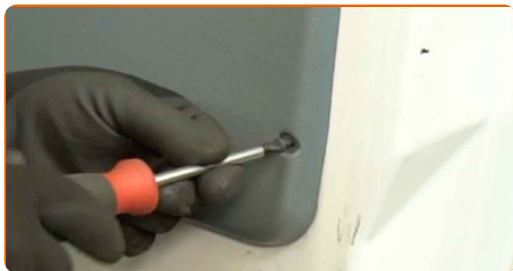

1 Avage auto uks.

2 Keerake lahti ukse sisepaneeli kinnitid. Kasutage ristpeaga kruvikeerajat.

3 Eemaldage ukse lingi iluliist.

4

Eemaldage kinnituskruvid.

5

Eemaldage ukse sisepaneel. Kasutage salongidetailide eemaldustööriista.