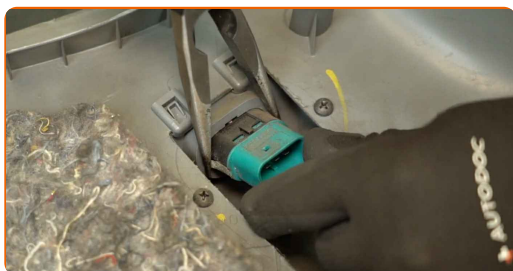

8

Eemaldage uksepaneelist vana elektrilise klaasitõstuki lüliti. Kasutage pika ninaga tange.