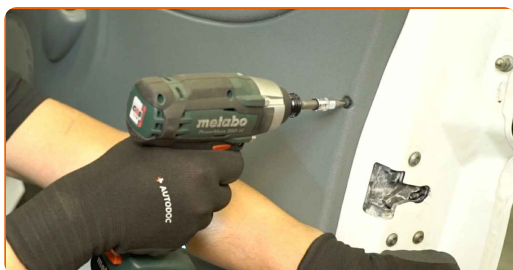

10

Ühendage elektriliste akende lüliti elektriline ühendus.

11

Taaspaigaldage ukse sisepaneel.

12 Paigaldage ukseingi iluliist.

13 Paigaldage kinnituskruvid.

14 Pinguldage autoukse sisepaneeli kinniteid. Kasutage ristpeaga kruvikeerajat.