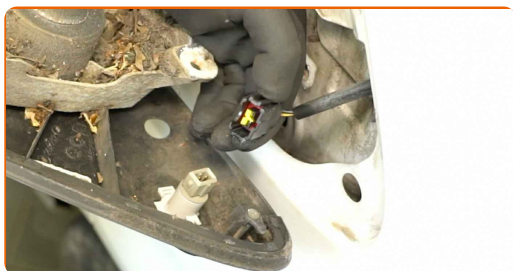

## VIIGE VAHETUS LÄBI JÄRGNEVALT:

1

Eemaldage küljepeegli kinnitite katted. Kasutage lamedapealist kruvikeerajat.

2

Keerake küljepeegli kinnitid lahti. Kasutage 8 mm padrunit. Kasutage kärstivõtit.

3

Eemaldage kinnituspoldid.

4

Eemaldage küljepeegel.

**5** Ühendage ühendus suunatulest lahti.

**6** Määrige suunatule ühendust. Kasutage elektroonika hooldusspreid.

**7** Eemaldage suunatuli.

**8** Paigaldage suunatuli uuele küljepeeglile.