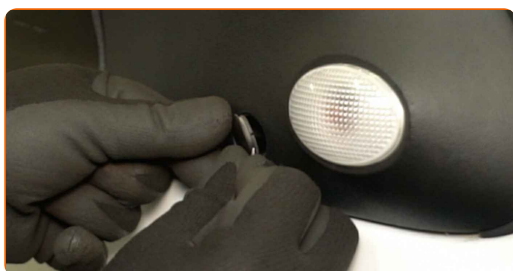

## VIIGE VAHETUS LÄBI JÄRGNEVALT:

1

Eemaldage küljepeegli kinnitite katted. Kasutage lamedapealist kruvikeerajat.

2

Keerake küljepeegli kinnitid lahti. Kasutage 8 mm padrunit. Kasutage kärstivõtit.

3

Eemaldage kinnituspoldid.