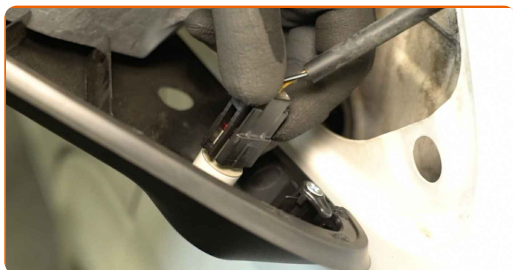

9 Taasühendage ühendus suunatulega.