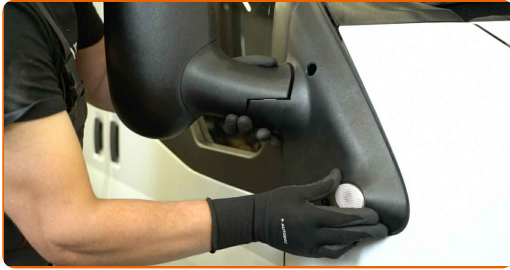

10 Paigaldage uus küljepeegel.

11 Paigaldage kinnituspoldid.