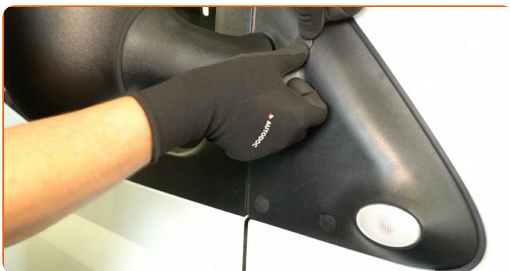

**9** Taasühendage ühendus suunatulega.

**10** Paigaldage uus küljepeegel.

**11** Paigaldage kinnituspoldid.

**12** Keerake küljepeegli kinnitid kinni. Kasutage 8 mm padrunit. Kasutage kärstivõtit.

**13** Paigaldage küljepeegli kinnitite katted.