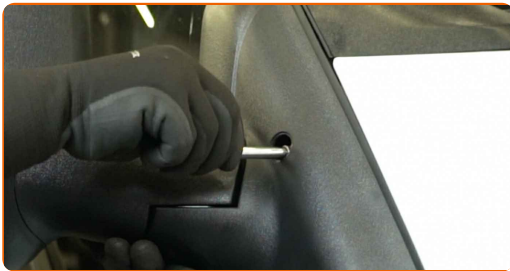

12 Keerake küljepeegli kinnitid kinni. Kasutage 8 mm padrunit. Kasutage kärstivõtit.