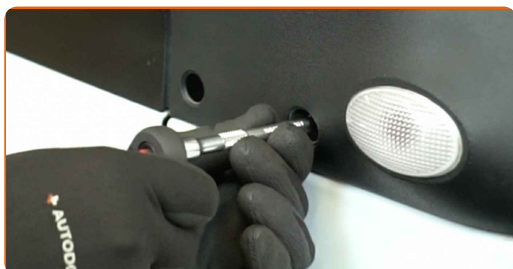

## VIIGE VAHETUS LÄBI JÄRGNEVALT:

1

Eemaldage küljepeegli kinnitite katted. Kasutage lamedapealist kruvikeerajat.

2

Keerake küljepeegli kinnitid lahti. Kasutage 8 mm padrunit. Kasutage kärstivõtit.

3

Eemaldage kinnituspoldid.

4

Eemaldage küljepeegel.

**5** Ühendage ühendus suunatulest lahti.

**6** Määrige suunatule ühendust. Kasutage elektroonika hooldusspreid.

**7** Eemaldage suunatuli.

**8** Paigaldage suunatuli uuele küljepeeglile.