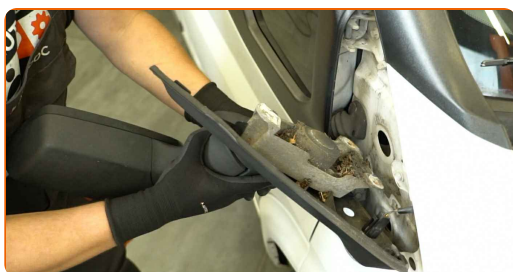

## VIIGE VAHETUS LÄBI JÄRGNEVALT:

1

Eemaldage küljepeegli kinnitite katted. Kasutage lamedapealist kruvikeerajat.

2

Keerake küljepeegli kinnitid lahti. Kasutage 8 mm padrunit. Kasutage kärstivõtit.

3

Eemaldage kinnituspoldid.

4

Eemaldage küljepeegel.

**5** Ühendage ühendus suunatulest lahti.

**6** Määrige suunatule ühendust. Kasutage elektroonika hooldusspreid.

**7** Eemaldage suunatuli.

**8** Paigaldage suunatuli uuele küljepeeglile.