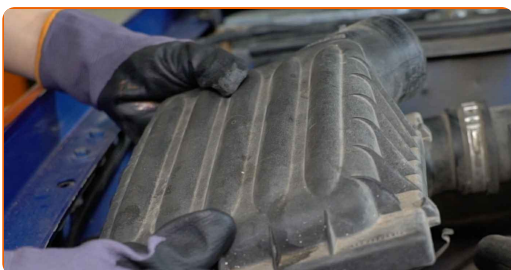

7 Eemaldage filtri kaas.