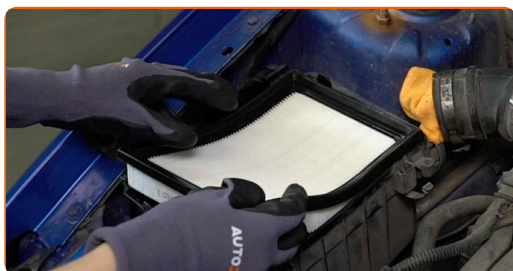

10

Paigaldage uus filtri element korpusesse. Veenduge, et filtri serv sobib tihedalt korpusega.