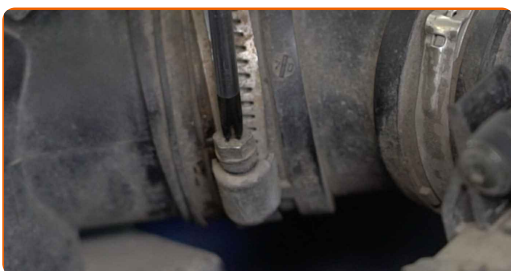

4 Ühendage õhufiltri korpusest lahti õhu sissevoolu toru.