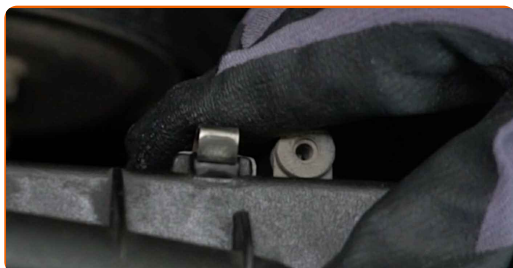

11

Pange õhufiltri kaan tagasi.

**AUTODOC soovitab:**

- Vaetamine: õhufiltri – OPEL Corsa B Caravan (S93). Ära kasuta paigaldusel üleliigset jõudu. See võib osa kahjustada.

**12**

Vajutage õlifiltri katte klambrid kohale.