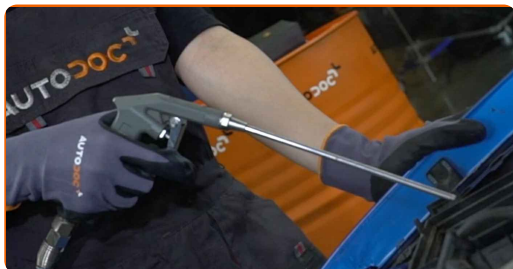

9

Puhastage õhufiltri kate ja korpus.