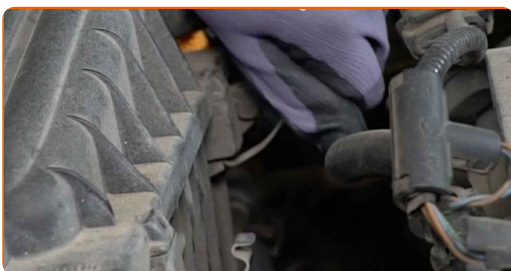

6 Vabastage õhufiltri katte klambrid.