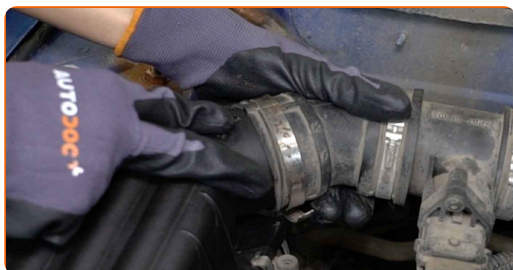

14

Paigaldage õhu sissevõtukanal ja kinnitage see.