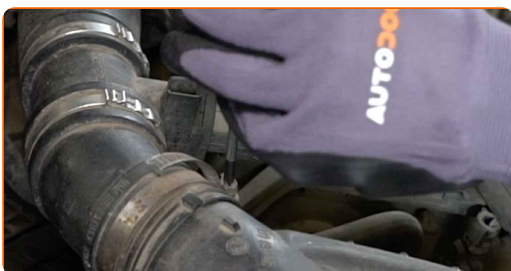

Vahetamine: õhufiltri – OPEL Corsa B Caravan (S93). AUTODOCi eksperdid soovivad:

- Järgige varuosa töötamise tootjapoolseid tingimusi, soovitusi ja nõudeid.
- Palun pane tähele, et kõiki parandustöid autol – OPEL Corsa B Caravan (S93) – tuleb teha väljalülitatud mootoriga.

## SOORITAGE ASENDAMINE JÄRGNEVAS JÄRJEKORRAS:

1 Avage kapott.

2 Auto värvi ja plastikust osade kaitsmiseks kasutage kaitsekatet.

3 Laske lödvaks kinnitusklambrid, mis ühendavad õhukanalit õhufiltri korpusega. Kasutage Philipsi kruvikeerajat.