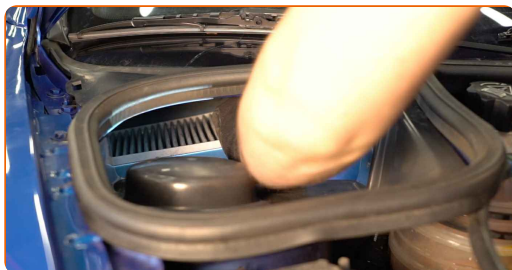

SOORITAGE ASENDAMINE JÄRGNEVAS JÄRJEKORRAS:

1

Avage kapott.

2

Auto värvi ja plastikust osade kaitsmiseks kasutage kaitsekatet.

3

Eemaldage salongifiltrid.

Vahetamine: salongifilter – Peugeot 206 CC 2D. AUTODOCi eksperdid soovivad:

- Ärge üritage filtrit puhastada ja taaskasutada - see mõjutab salongi õhupuhastust.

4

Paigaldage salongifiltrid.

Vahetamine: salongifilter – Peugeot 206 CC 2D. Professionaalid soovivad:

- Kontrollige filtri elemendi korrektset asukohta. Ärge asetage seda viltuselt.
- Järgige filtri õhuvoolu nooli.
- Peugeot 206 CC 2D – Oluline on kasutada ainult kõrgkvaliteedilisi filtreid.