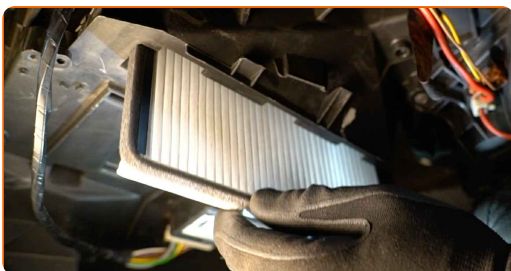

Vahetamine: salongifilter – PEUGEOT PARTNER Platvorm veoauto/æassii.
Soovitus:

- Ärge üritage filtrit puhastada ja taaskasutada - see mõjutab salongi õhupuhastust.

3

Paigaldage salongifilter oma paigalduspessa.