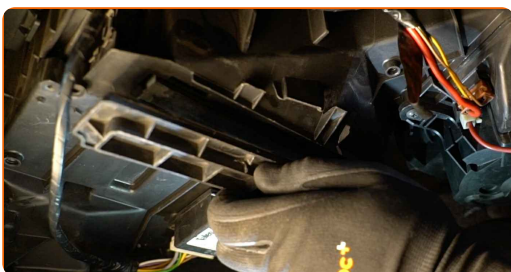

SOORITAGE ASENDAMINE JÄRGNEVAS JÄRJEKORRAS:

1

Eemaldage tagasi salongifiltri korpuse kaas.

2

Eemaldage salongifilter.

Vahetamine: salongifilter – PEUGEOT PARTNER Platvorm veoauto/æassii.
Soovitus:

- Ärge üritage filtrit puhastada ja taaskasutada - see mõjutab salongi õhupuhastust.