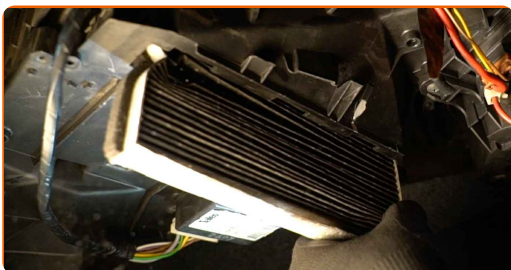

SOORITAGE ASENDAMINE JÄRGNEVAS JÄRJEKORRAS:

1

Eemaldage tagasi salongifiltri korpuse kaas.

2

Eemaldage salongifilter.

Vahetamine: salongifilter – PEUGEOT PARTNER Platvorm veoauto/æassii.
Soovitus:

- Ärge üritage filtrit puhastada ja taaskasutada - see mõjutab salongi õhupuhastust.

4

Pange tagasi salongifiltri korpuse kaas.

5

Lülitage süüde sisse.

6

Lülitage kliimaseade sisse. See on vajalik veendumaks, et komponent töötab korralikult.

7

Lülitage süüde välja.