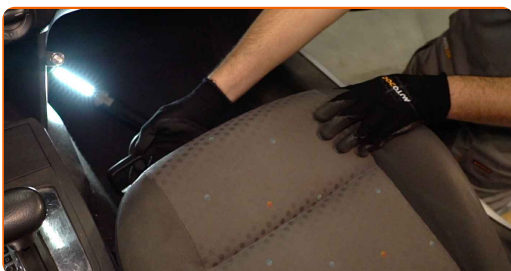

SOORITAGE ASENDAMINE JÄRGNEVAS JÄRJEKORRAS:

1

Liigutage kaassõitjaistet täielikult tahapoole.

2

Eemaldage tagasi salongifiltri korpuse kaas.

3 Eemaldage salongifilter.

Vahetamine: salongifilter – PORSCHE PANAMERA. Professionaalid soovitavad:

- Ärge üritage filtrit puhastada ja taaskasutada - see mõjutab salongi õhupuhastust.

4 Paigaldage salongifilter oma paigalduspesa.

AUTODOC soovitab:

- Vahetamine: salongifilter – PORSCHE PANAMERA. Ole kindel, et filtri õigesti paigutad. Välti mittekohakuti paigaldamist.
- Järgige filtri õhuvoolu nooli.

5 Pange tagasi salongifiltri korpuse kaas. Veenduge, et kuulete klikki, see annab märku õigest kohale kinnitumisest.

6 Liigutage kaassõitjaiste algasendisse.

7 Lülitage süüde sisse.

8 Lülitage kliimaseade sisse. See on vajalik veendumaks, et komponent töötab korralikult.