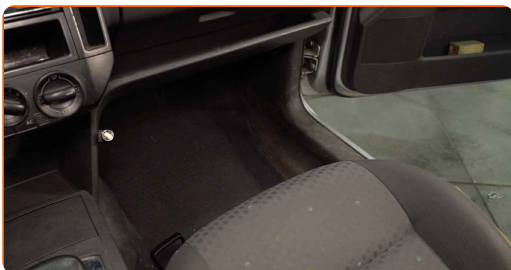

SOORITAGE ASENDAMINE JÄRGNEVAS JÄRJEKORRAS:

1

Liigutage kaassõitjaistet täielikult tahapoole.

2

Eemaldage tagasi salongifiltri korpuse kaas.

3 Eemaldage salongifilter.

Vahetamine: salongifilter – PORSCHE PANAMERA. Professionaalid soovitavad: