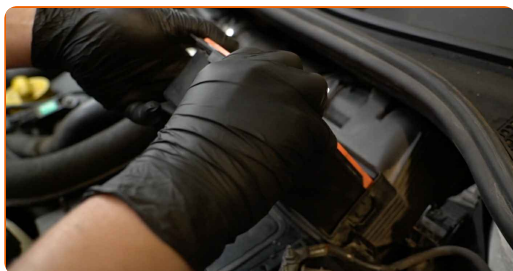

Vahetamine: õhufiltri – RENAULT CLIO Grandtour (KR0/1_). Professionaalid soovitavad:

- Ärge rakendage detaili eemaldades liigset jõudu. Vastasel juhul võite seda kahjustada.

5

Eemaldage õhufiltri korpus.