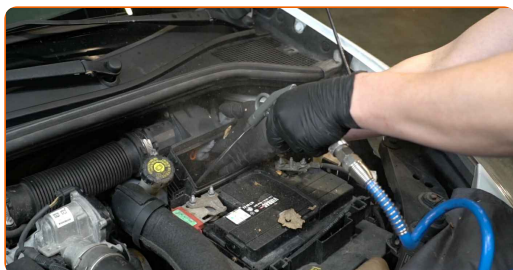

6

Puhastage õhufiltri kate ja korpus.