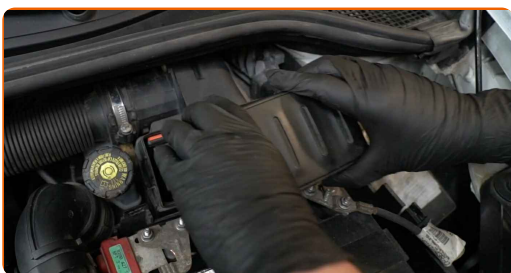

## SOORITAGE ASENDAMINE JÄRGNEVAS JÄRJEKORRAS:

**1** Avage kapott.

**2** Auto värvi ja plastikust osade kaitsmiseks kasutage kaitsekatet.

**3** Vabastage õhufiltri katte klambrid.

**4** Eemaldage filtri kaas.