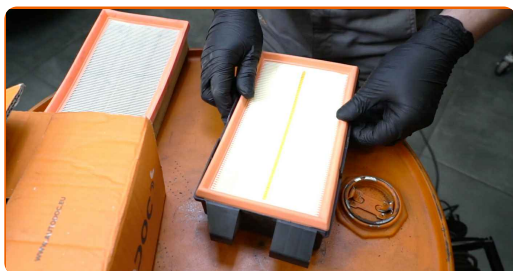

6

Puhastage õhufiltri kate ja korpus.

Vahetamine: õhufiltri – RENAULT CLIO Grandtour (KR0/1\_). Soovitus:

- Enne õhufiltri katte ja korpuse puhastamist, katke õhukanali osad massõhuvoolu anduriga (kui võimalik), drosselklapp puhta kangaga.

7

Eemaldage filtri element filtri korpusest.

8

Paigaldage uus filtri element korpusesse. Veenduge, et filtri serv sobib tihedalt korpusega.