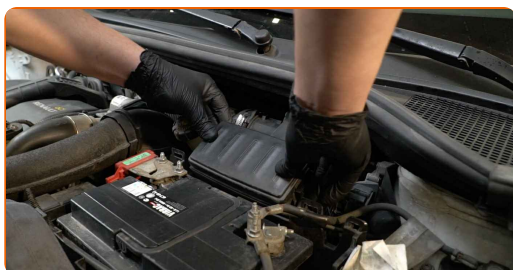

Vahetamine: õhufiltri – RENAULT CLIO Grandtour (KR0/1_). Soovitus
AUTODOCi ekspertidelt:

- Kui paigaldate ärge kasutage liigset jõudu, et vältida varuosa kahjustamist.

11

Vajutage õlifiltri katte klambrid kohale.

12

Eemaldage kaitsekate.

13

Sulgege kapott.

HEA TÖÖ!

VAATA ROHKEM ÕPETUSI