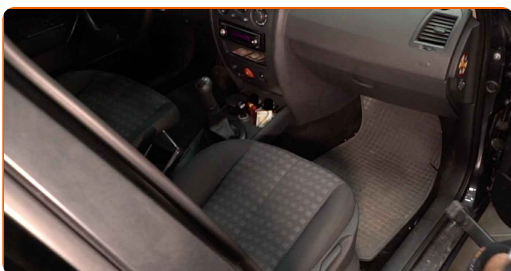

5 Paigaldage uus filtri element korpusesse. Veenduge, et filtri serv sobib tihedalt korpusega.

AUTODOC soovitab:

- Vahetamine: salongifilter – RENAULT Logan Express (US_). Ole kindel, et filtri õigesti paigutad. Välti mittekohakuti paigaldamist.
- Järgige filtri õhuvoolu nooli.
- Kasutage ainult kvaliteetseid filtreid.

6 Pange tagasi salongifiltri korpuse kaas. Veenduge, et kuulete klikki, see annab märku õigest kohale kinnitumisest.

7 Liigutage kaassõitjaiste algasendisse.

8 Lülitage süüde sisse.

9 Lülitage kliimaseade sisse. See on vajalik veendumaks, et komponent töötab korralikult.