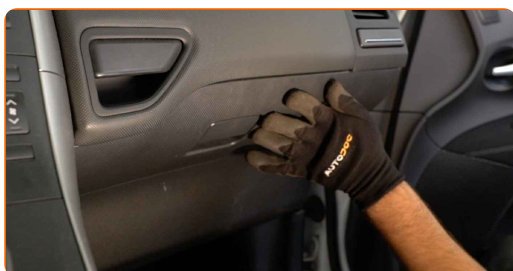

9 Lülitage süüde sisse.