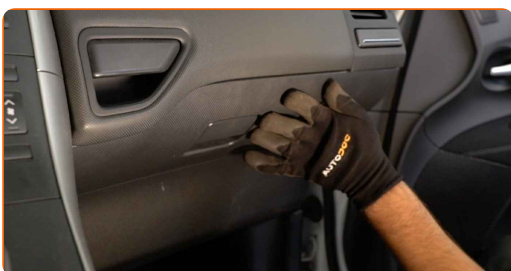

9 Lülitage süüde sisse.