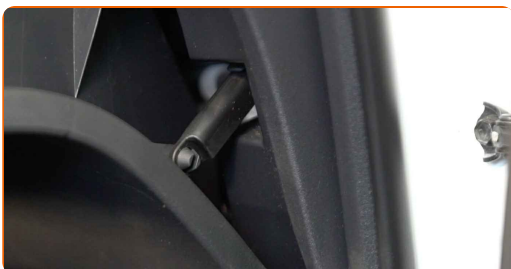

8 Sulgege kindlaaegas.