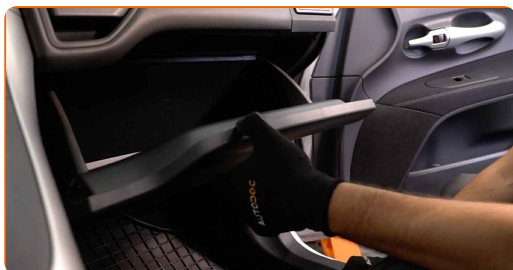

SOORITAGE ASENDAMINE JÄRGNEVAS JÄRJEKORRAS:

1

Ava kindlalaegas.

2

Kinnitage stopper (pael) kindlalaeka kaanega.

3

Vabastage salongifiltri katte klambrid. Eemaldage tagasi salongifiltri korpuse kaas.

4