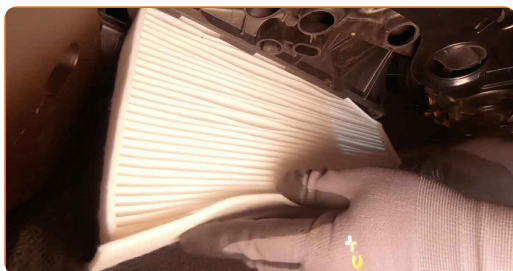

## SOORITAGE ASENDAMINE JÄRGNEVAS JÄRJEKORRAS:

**1** Liigutage kaassõitjaistet täielikult tahapoole.

**2** Keerake lahti kindalaeka korpuse alumised kinnitused.

**3** Eemaldage kindalaeka alumine kate.

4

Eemaldage tagasi salongifiltri korpuse kaas.

5

Eemaldage salongifilter.

Vahetamine: salongifilter – VW Passat B6 Sedaan (3C2). Soovitus AUTODOCi ekspertidelt:

- Ärge üritage filtrit puhastada ja taaskasutada - see mõjutab salongi õhupuhastust.

6

Paigaldage salongifilter oma paigalduspesa.

Vahetamine: salongifilter – VW Passat B6 Sedaan (3C2). AUTODOCi eksperdid soovivad:

- Järgige filtri õhuvoolu nooli.
- Kontrollige filtri elemendi korrektset asukohta. Ärge asetage seda viltuselt.
- Tähelepanu! Kasuta kvaliteetseid filtreid – VW Passat B6 Sedaan (3C2).