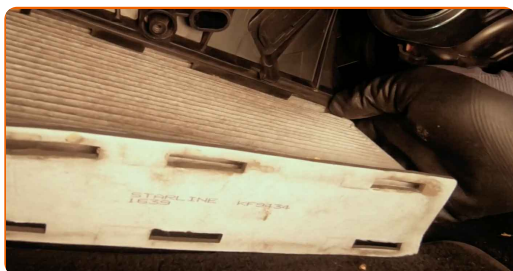

## SOORITAGE ASENDAMINE JÄRGNEVAS JÄRJEKORRAS:

**1** Liigutage kaassõitjaistet täielikult tahapoole.

**2** Keerake lahti kindalaeka korpuse alumised kinnitused.

**3** Eemaldage kindalaeka alumine kate.

4

Eemaldage tagasi salongifiltri korpuse kaas.

5

Eemaldage salongifilter.

Vahetamine: salongifilter – VW Passat B6 Sedaan (3C2). Soovitus AUTODOCi ekspertidelt:

- Ärge üritage filtrit puhastada ja taaskasutada - see mõjutab salongi õhupuhastust.

6

Paigaldage salongifilter oma paigalduspesa.