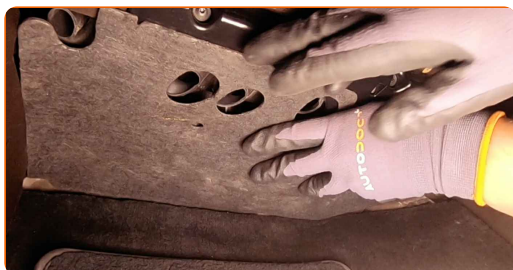

8

Paigaldage kindalaeka alumine kate.